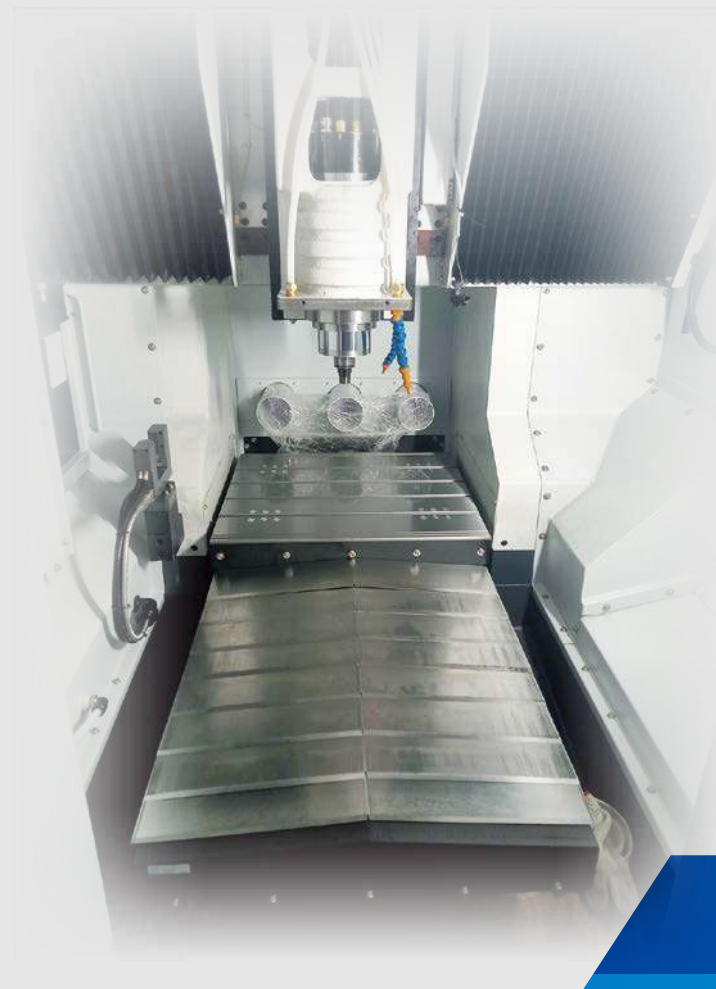

## 鱗片式護蓋 Bellows With Lamella

輕量化鱗片式護罩  
Light Extendable Type

U字型鱗片式護罩  
U Type

山型鱗片式護罩  
Roof Type

多邊型鱗片式護罩  
Polygon Type

模組鱗片式護罩  
Frame Type

Captain  
克普典