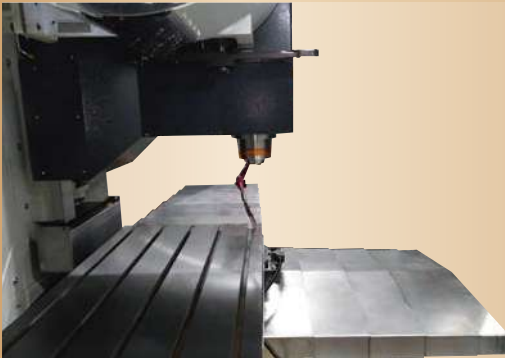

Captain
克普典

護罩 Telescopic Covers

伸縮護罩 Telescopic Steel Covers