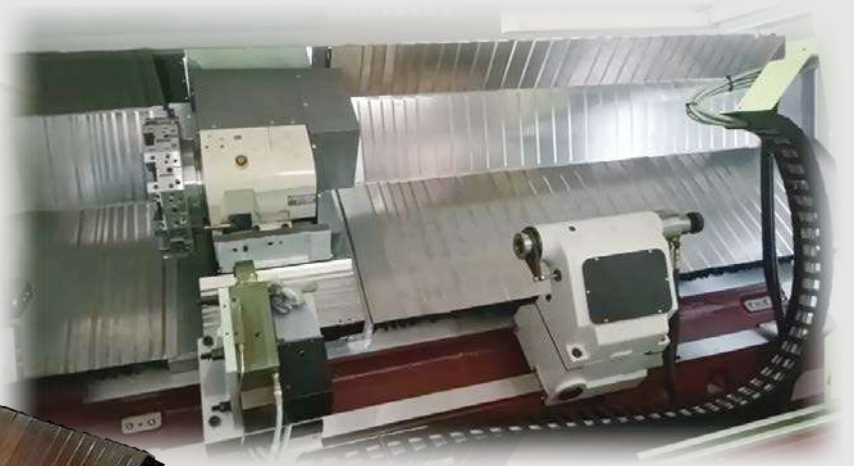

## 鱗片式護蓋 Bellows With Lamella

輕量化鱗片式護罩  
Light Extendable Type

U字型鱗片式護罩  
U Type

山型鱗片式護罩  
Roof Type

多邊型鱗片式護罩  
Polygon Type

模組鱗片式護罩  
Frame Type

Captain  
克普典