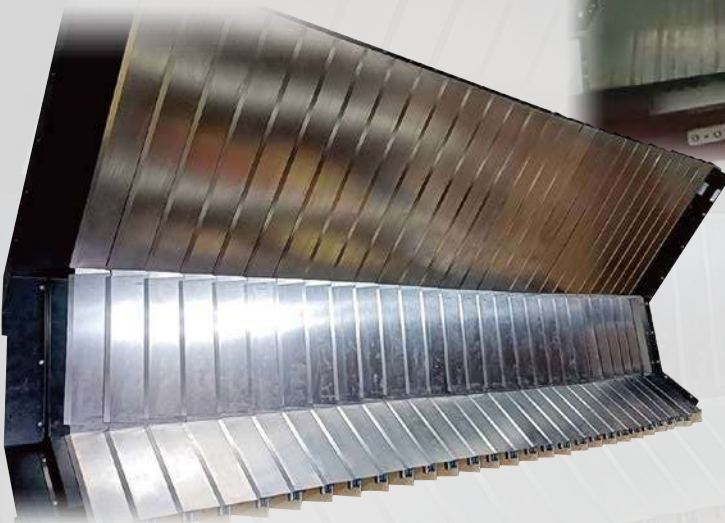

## 鱗片式護蓋 Bellows With Lamella

輕量化鱗片式護罩  
Light Extendable Type

U字型鱗片式護罩  
U Type

山型鱗片式護罩  
Roof Type

多邊型鱗片式護罩  
Polygon Type

模組鱗片式護罩  
Frame Type

Captain  
克普典