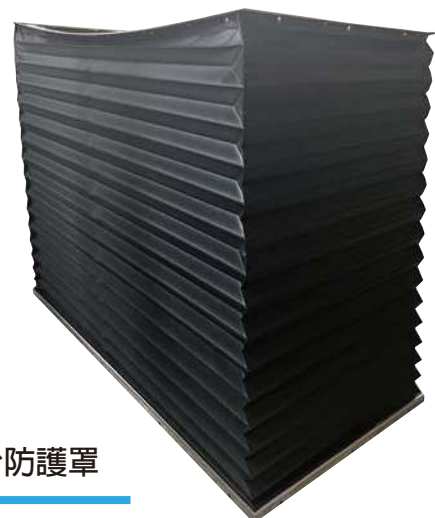

## 風琴護罩 Bellows

U 字型 U Type

山型 Roof Type

耐油 耐水 防塵 多樣式材料選用

L 型 L Type

方型 Retangle Type 升降台防護罩

耐高溫、耐穿刺、材料選用

雷射導光罩 Laser Bellows Cover