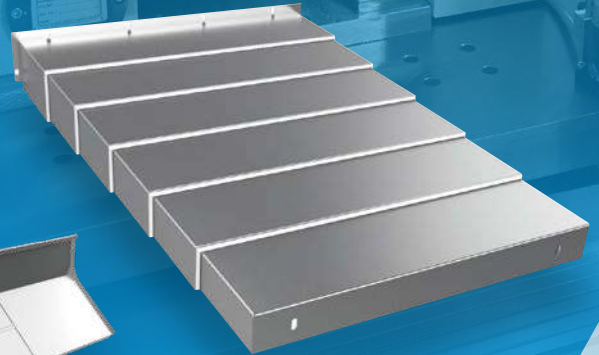

Captain
克普典

護罩 Telescopic Covers

伸縮護罩 Telescopic Steel Covers